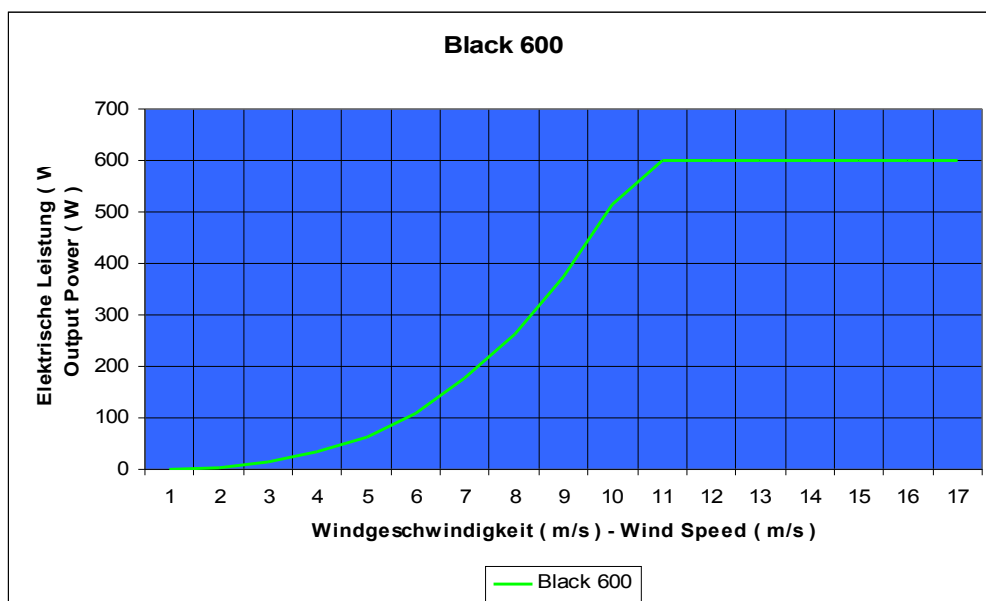

BLACK 600

preVent GmbH
Taunusstrasse 24 A
63694 Limeshain
Deutschland

Srednica rotora – 1.6 m
ilość łopat - 3
materiał łopat - carbon/nylon
moc znamionowa – 600 W/10.5m/s
start - 0.8 m/s